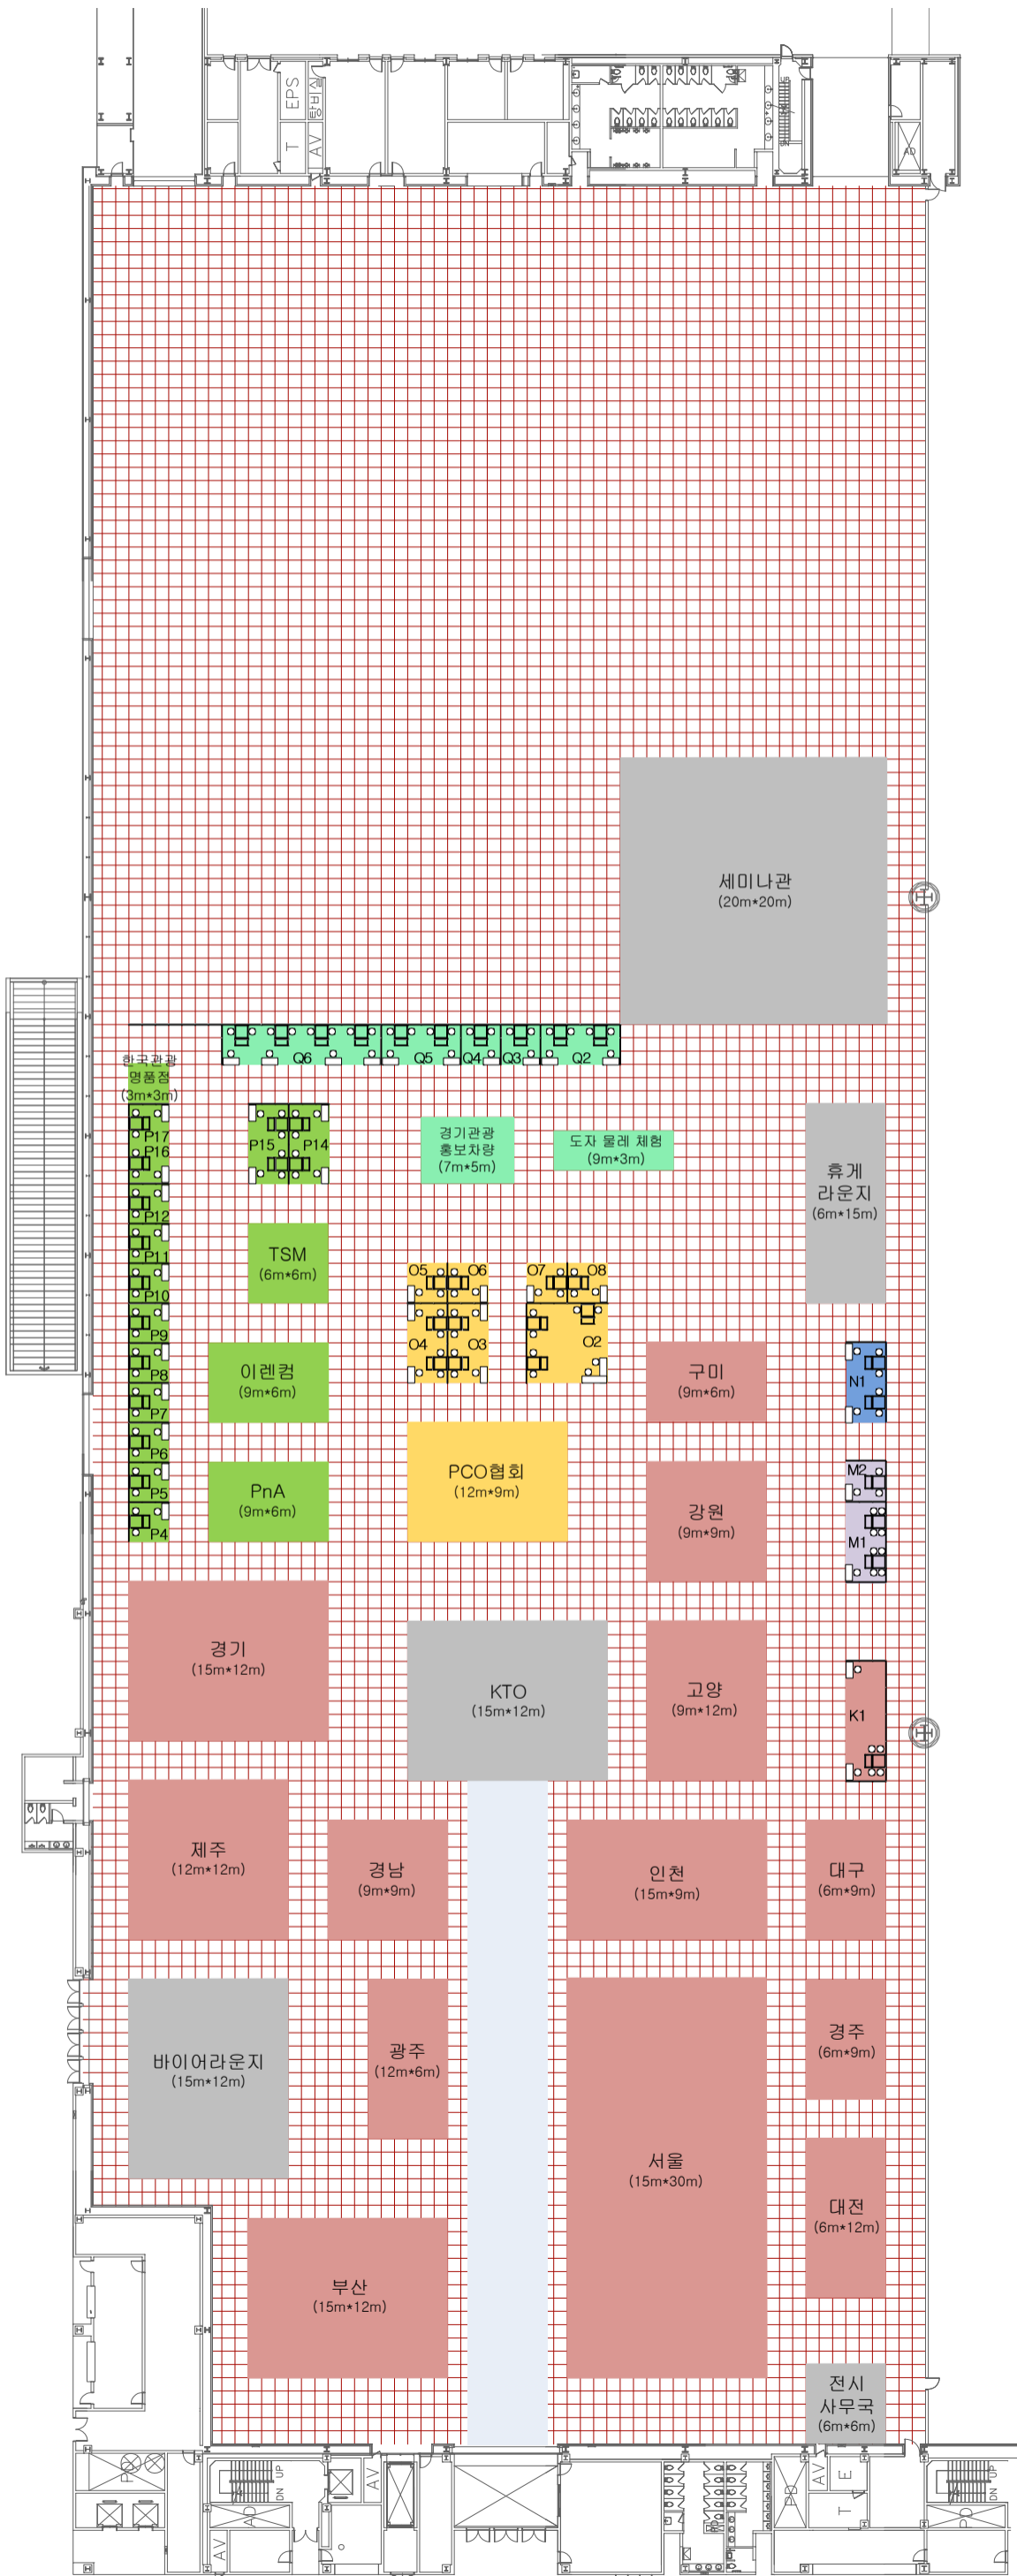

KME2015 전시 부스배치도

기본부스 참가업체 리스트

PUBLIC

K1 여수시청

VENUE

N1 ㈜호텔롯데

SERVICE

P4 (사)한국전시서비스업협회
 P5 ㈜아임스인터내셔널
 P6 ㈜잡마스터
 P7 ㈜캐미리
 P8 비아이이
 P9 ㈜디앤아이씨
 P10 주식회사 가이드북
 P11 사라코리아
 P12 호텔아비아
 P14 골든벨물산
 P15 엘투스업
 P16 사단법인 한국공연관광협회
 P17 (재)경주세계문화엑스포